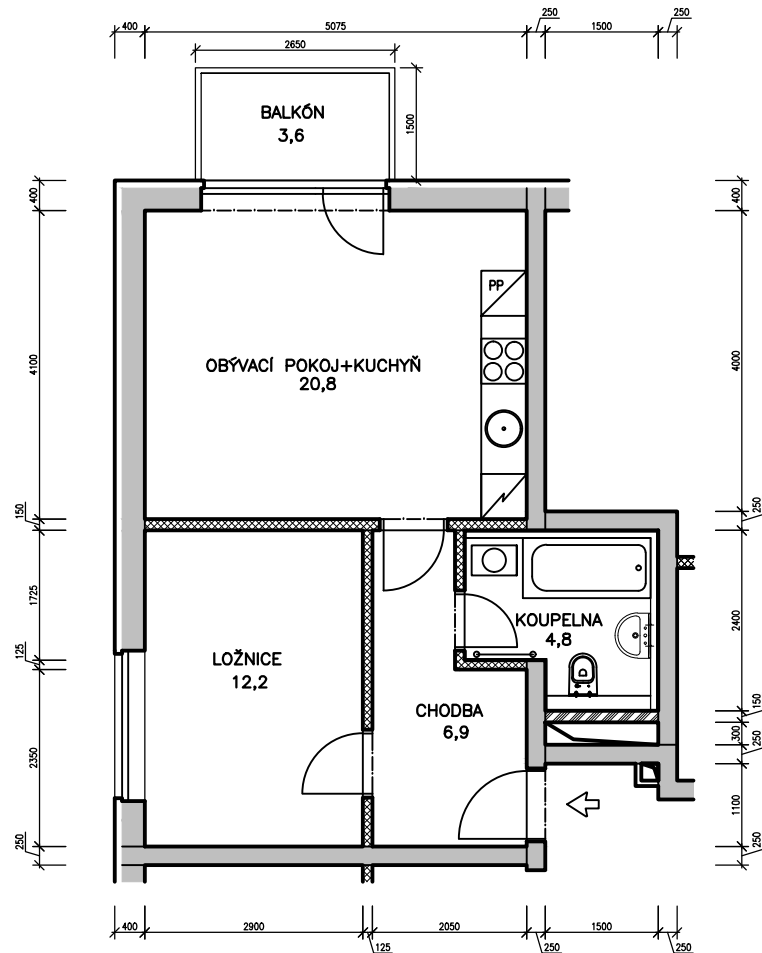

BYT E1/3/27

Hostivice, U Chýně, objekt E1

LEGENDA

-  ZDIVO NOSNÉ
-  ZDIVO S MOŽNOSTÍ POSUNU
-  INSTALAČNÍ PŘÍČKA

POZNÁMKY

Umístění zařizovacích předmětů je orientační

Instalační šachta	... 0,5 m ²
nosné a nenosné konstrukce započtené do plochy bytu podle § 3 odst.1 nař. vlády č. 366/2013 Sb	... 2,7 m ²
PODLAHOVÁ PLOCHA BYTOVÉ JEDNOTKY	... 47,9 m²
BALKÓN	... 3,6 m²

UMÍSTĚNÍ ZAŘIZOVACÍCH PŘEDMĚTŮ JE ORIENTAČNÍ