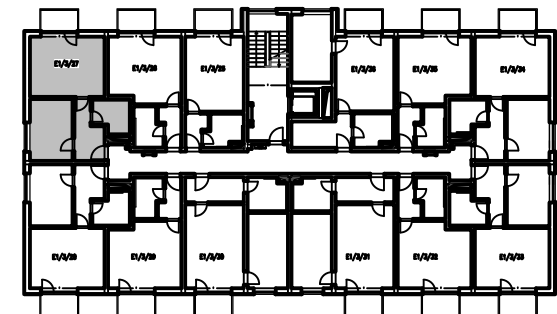

BYT E1/3/27

Hostivice, U Chýně, objekt E1

LEGENDA

-  ZDIVO NOSNÉ
-  ZDIVO S MOŽNOSTÍ POSUNU
-  INSTALAČNÍ PŘÍČKA

POZNÁMKY

Umístění zařizovacích předmětů je orientační

Instalační šachta	... 0,5 m ²
nosné a nenosné konstrukce započtené do plochy bytu podle § 3 odst.1 nař. vlády č. 366/2013 Sb	... 2,7 m ²
PODLAHOVÁ PLOCHA BYTOVÉ JEDNOTKY	... 47,9 m²
BALKÓN	... 3,6 m²

UMÍSTĚNÍ ZAŘIZOVACÍCH PŘEDMĚTŮ JE ORIENTAČNÍ